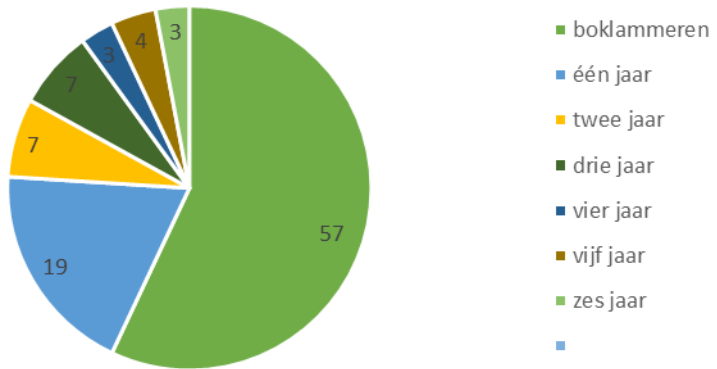

2017  
CATALOGUS  
CERTIFICAATWAARDIGE  
BOKKENKEURING

Zaterdag 15 Juli 2017

Aanvang: 9.30 uur

Terrein: IJsbaan (sportcomplex)

Nieuwe Rijksweg 8, 4128 BN Lexmond

Organisatie: Kring van Geitenfokverenigingen  
"Alblasserwaard en de Vijfheerenlanden" (A.&.V.)  
i.s.m. dhr. P.C. van Haperen, Gilze

# A.&V. BOKKENKEURING 2017

Kring A&V.Bokkenkeuring 2017  
Aantal bokken per leeftijd

boklammeren 57; één jaar 19; twee jaar 7; drie jaar 7; vier jaar 3; vijf jaar 4; zes jaar 3.

Aantal bokken per ras

wit 21; togg. 25; bont 18; nubisch 16; boer 16; melk 4.