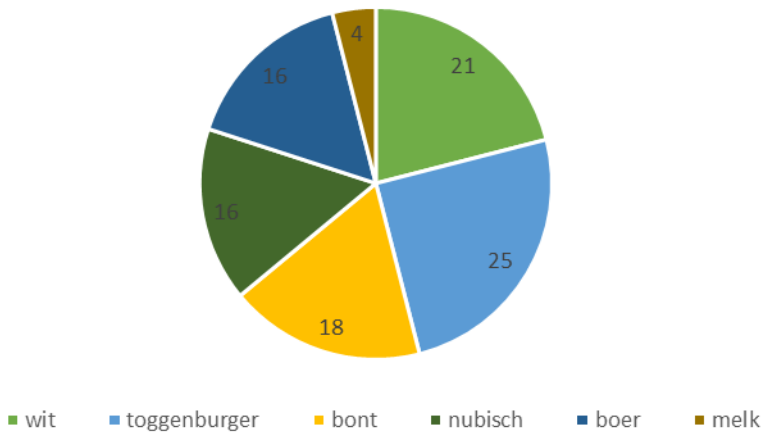

2017  
CATALOGUS  
CERTIFICAATWAARDIGE  
BOKKENKEURING

Zaterdag 15 Juli 2017

Aanvang: 9.30 uur

Terrein: IJsbaan (sportcomplex)

Nieuwe Rijksweg 8, 4128 BN Lexmond

Organisatie: Kring van Geitenfokverenigingen  
"Alblasserwaard en de Vijfheerenlanden" (A.&.V.)  
i.s.m. dhr. P.C. van Haperen, Gilze

# A.&V. BOKKENKEURING 2017

Kring A&V.Bokkenkeuring 2017  
Aantal bokken per leeftijd

boklammeren 57; één jaar 19; twee jaar 7; drie jaar 7; vier jaar 3; vijf jaar 4; zes jaar 3.

Aantal bokken per ras

wit 21; togg. 25; bont 18; nubisch 16; boer 16; melk 4.